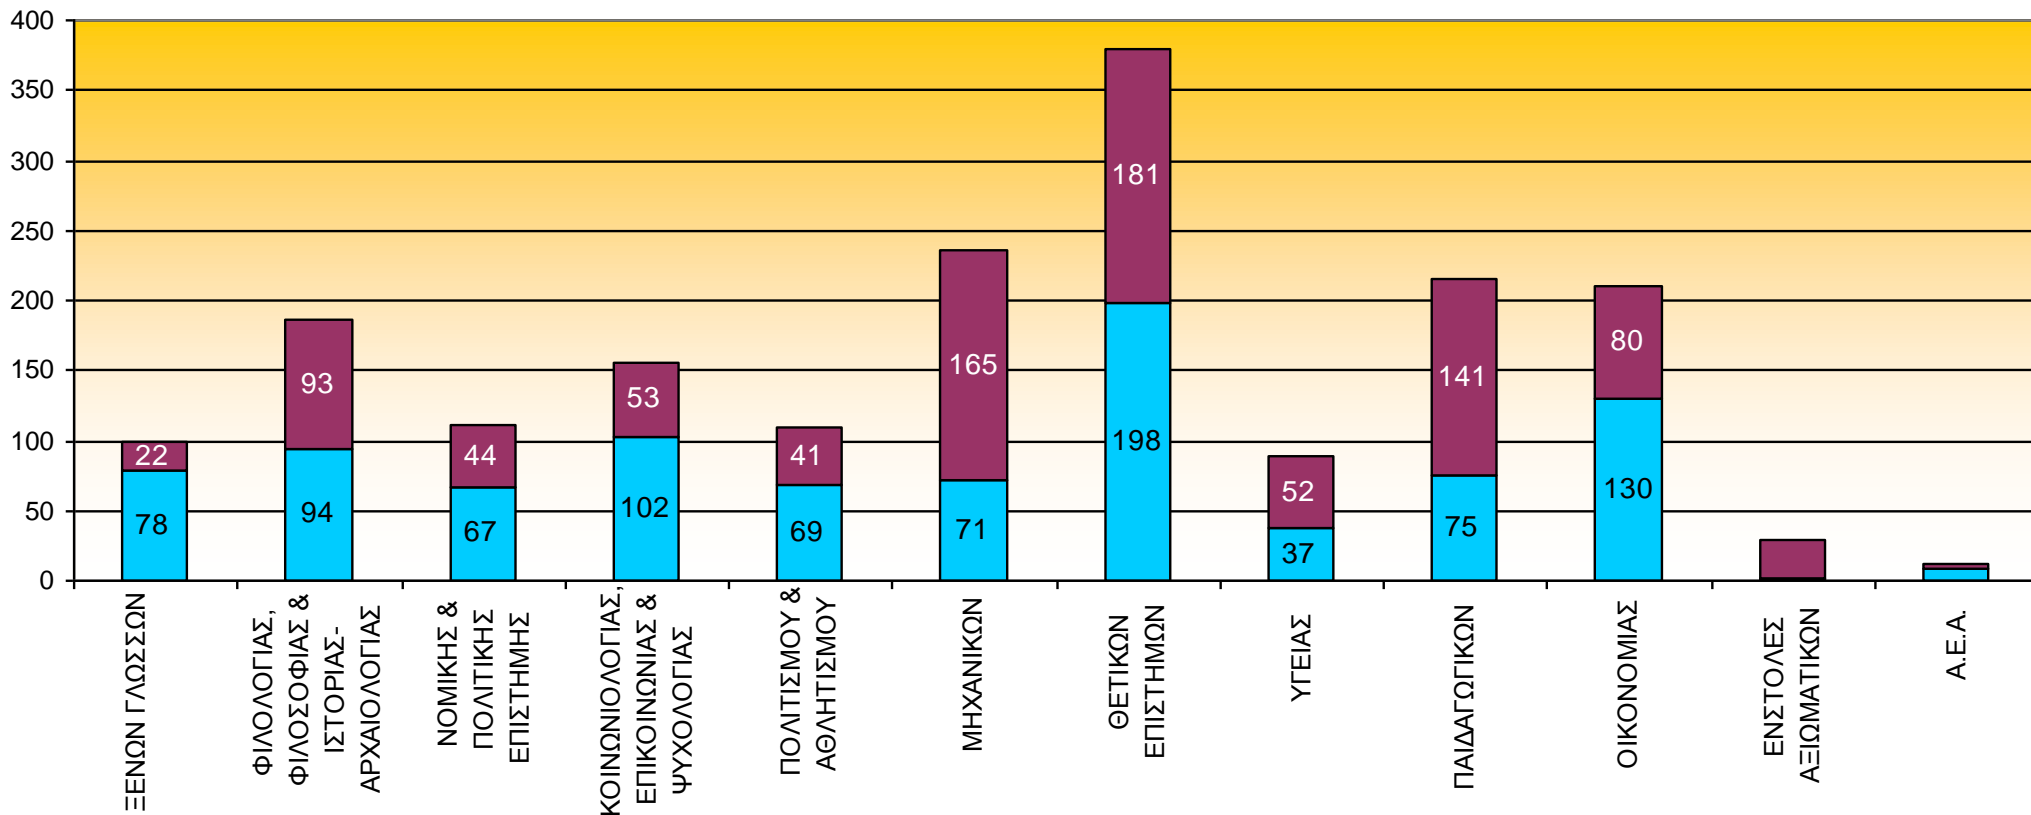

Διάγραμμα 2. Επιτυχόντες Διτ. Θεσσαλονίκης ανά Τύπο Επιτυχίας και Υπερομάδες ΤΕΙ 2016

Διάγραμμα 1. Επιτυχόντες Δυτ. Θεσσαλονίκης ανά Τόπο επιτυχίας και Υπερομάδες Πανεπιστήμια 2016

■ ΕΚΤΟΣ
■ ΘΕΣ/ΝΙΚΗ