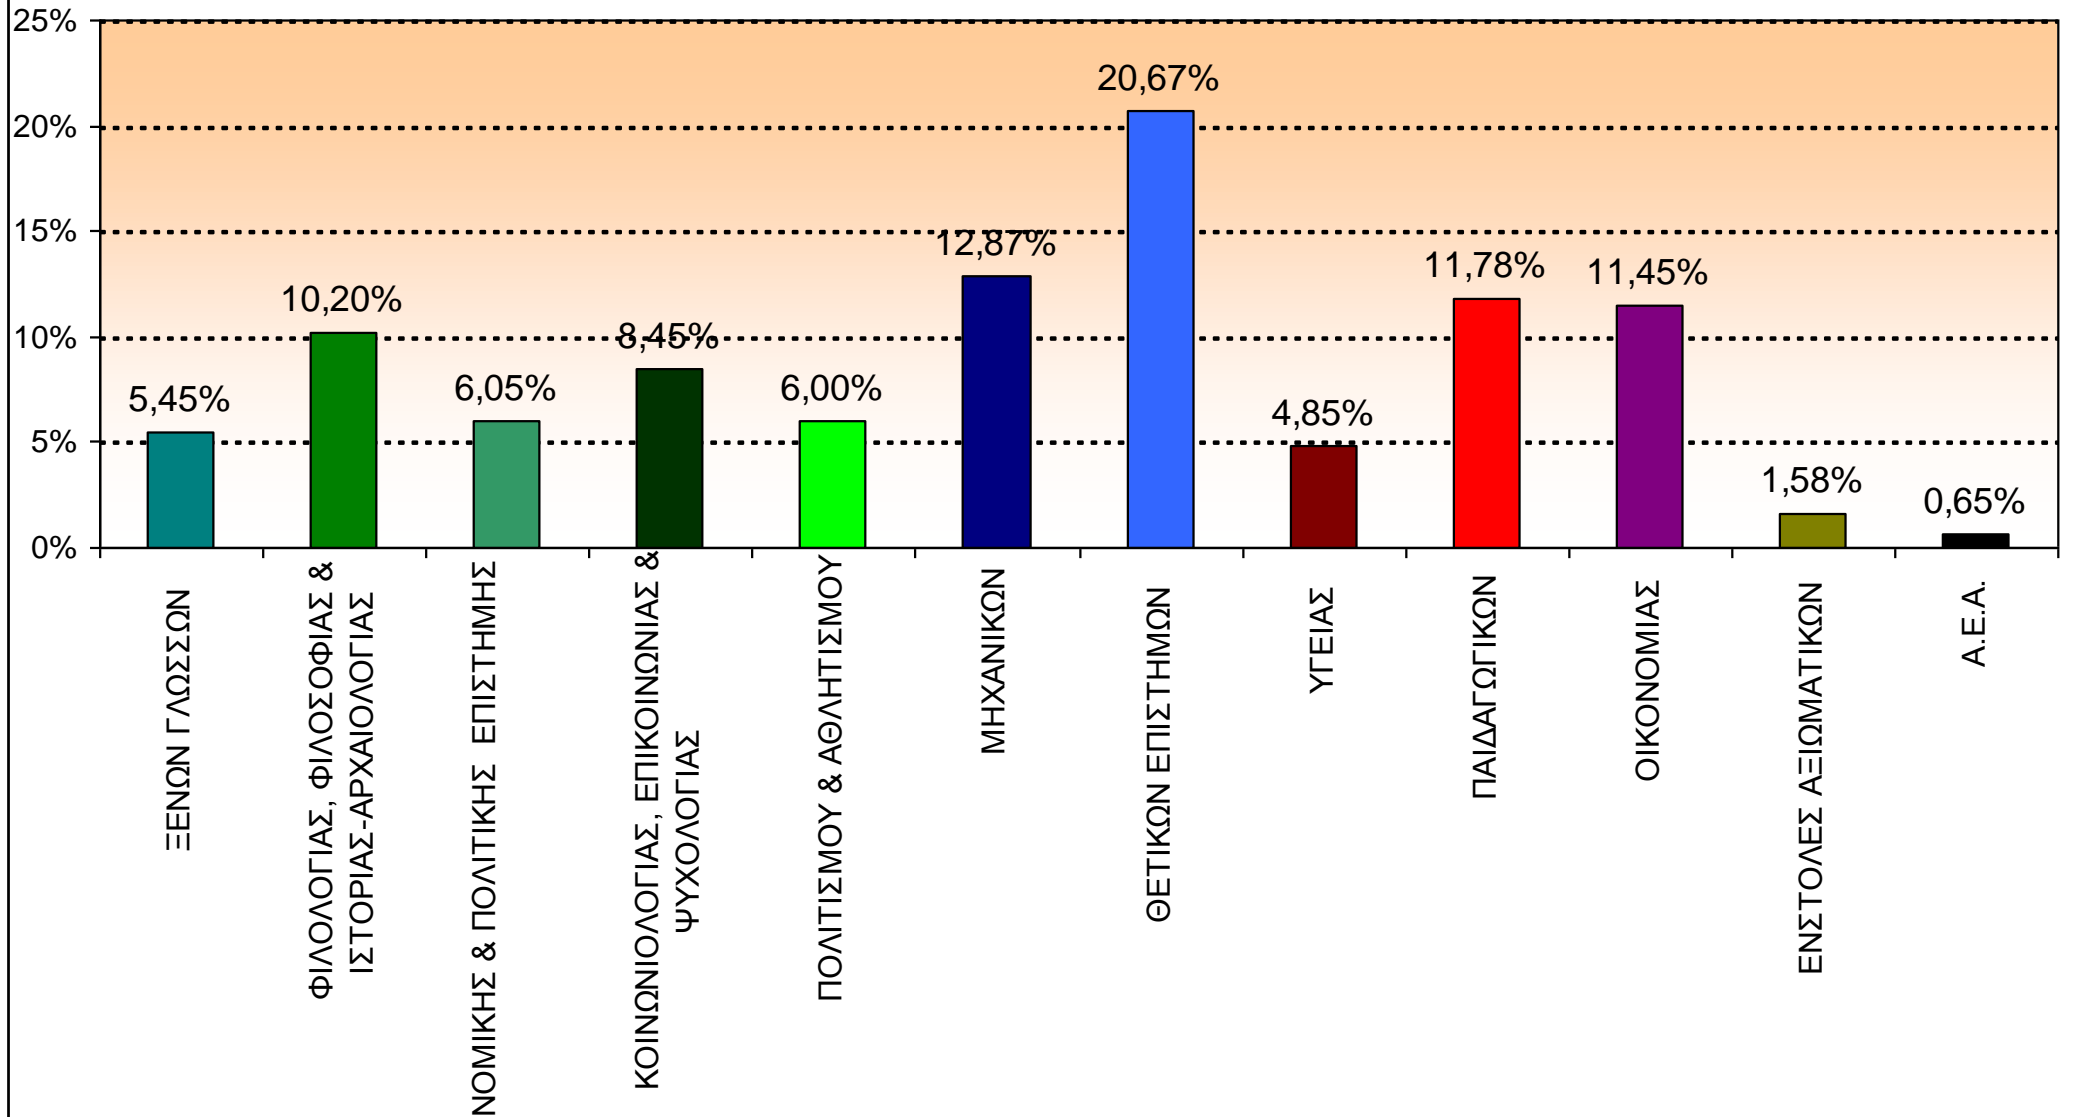

Διάγραμμα 3α. Επιτυχόντες Διτ. Θεσσαλονίκης ανα Υπερομάδες Πανεπιστήμια 2016