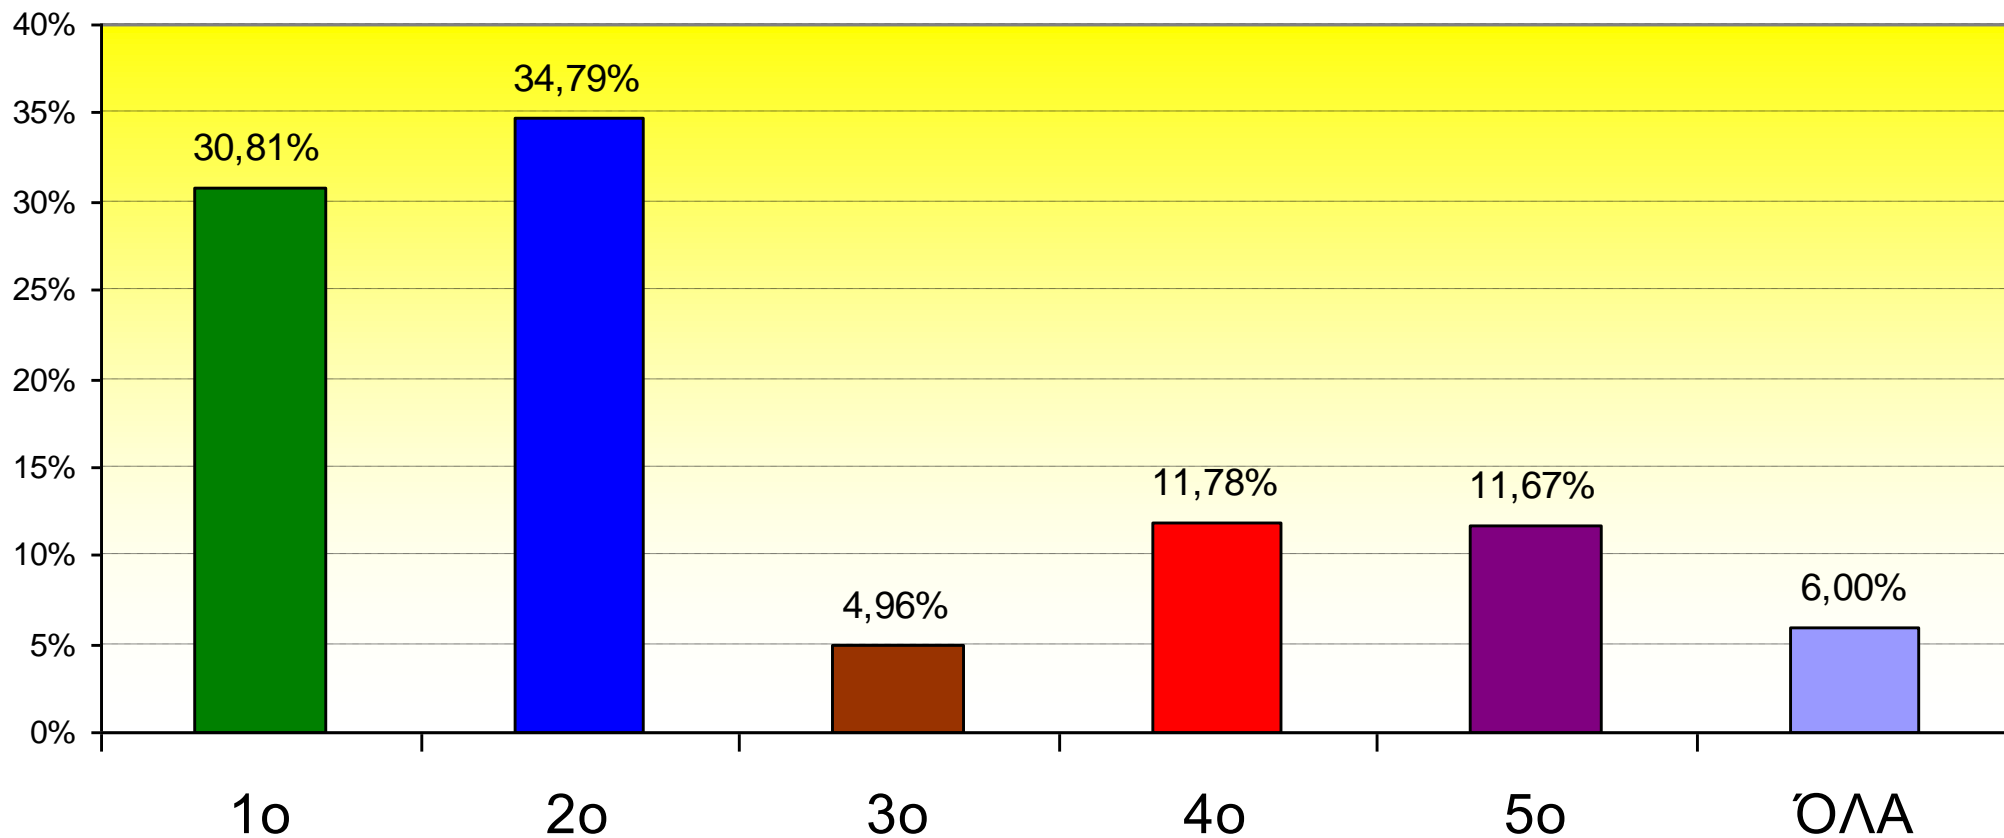

### Διάγραμμα 3β. Επιτυχόντες Διτ. Θεσσαλονίκης ανα Επιστημονικό Πεδίο Πανεπιστήμια 2016

**Διάγραμμα 4. Επιτυχόντες Δυτ. Θεσσαλονίκης ανά Υπερομάδες  
ΤΕΙ 2016**

**Διάγραμμα 5. Επιτυχόντες Δυτ. Θεσσαλονίκης ανά φύλο  
Πανεπιστήμια και ΤΕΙ 2016**