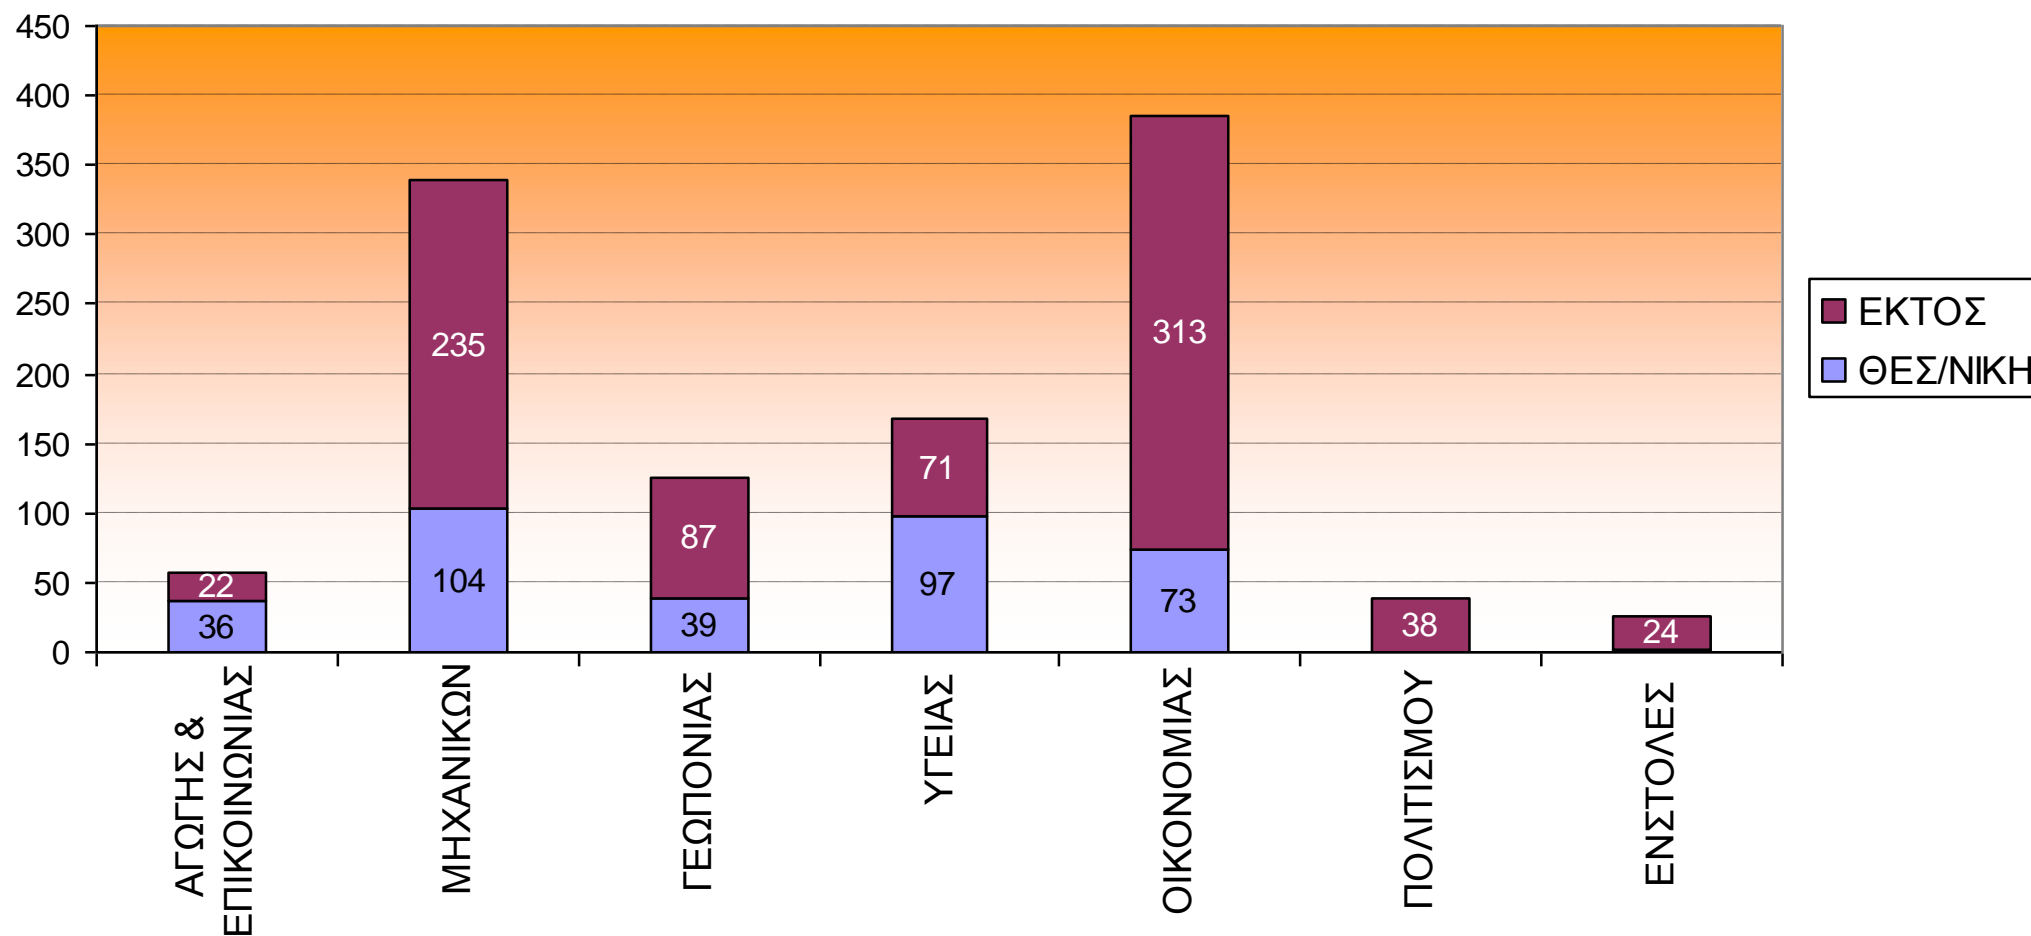

Διάγραμμα 3α. Επιτυχόντες Διτ. Θεσσαλονίκης ανα Υπερομάδες Πανεπιστήμια 2016